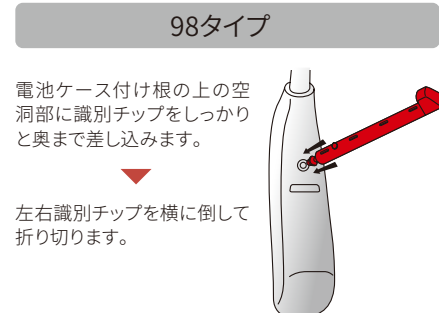

左右識別チップの付け方

補聴器が右耳用(赤)か左耳用(青)が識別するために、左右識別チップが付属しています。この左右識別チップの取り付けは、販売店で行ってください。