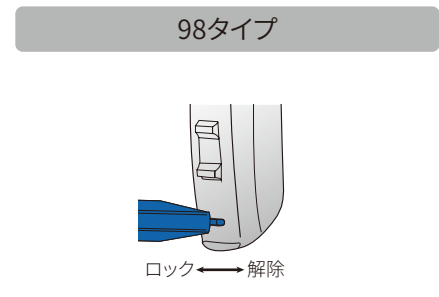

チャイルドロックの設定・解除方法

乳幼児が電池ケースを開けて電池を飲み込んでしまうことのないように、チャイルドロックが付いています。チャイルドロックを設定すると、電源を切ることはできますが電池を交換することはできません。