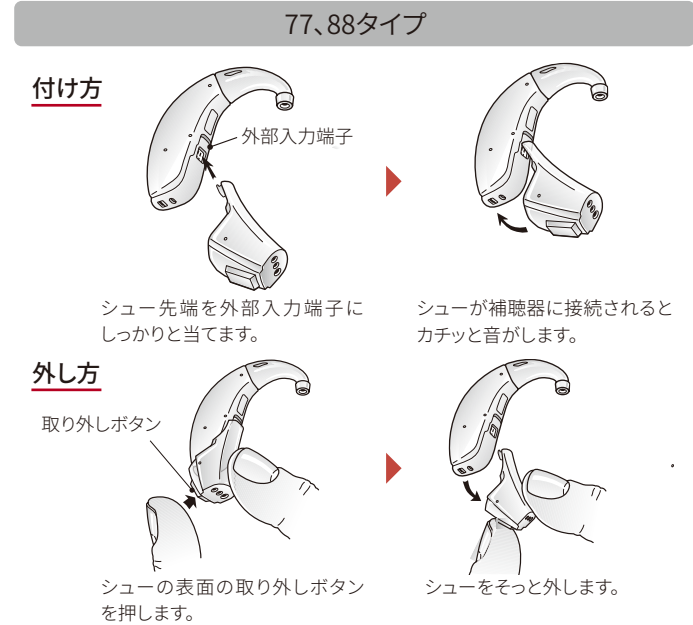

左右識別チップの付け方

補聴器が右耳用(赤)か左耳用(青)が識別するために、左右識別チップが付属しています。この左右識別チップの取り付けは、販売店で行ってください。

チャイルドロックの設定・解除方法

乳幼児が電池ケースを開けて電池を飲み込んでしまうことのないように、チャイルドロックが付いています。チャイルドロックを設定すると、電源を切ることはできますが電池を交換することはできません。

シューの取り付け

プログラミングケーブルの接続

フィッティングの手引き

ワイヤレス・フィッティング

フィッティングを行うパソコンのUSBポートにノアリンクワイヤレスを接続し、新しいハードウェアが見つかったというメッセージを待ちます。その後、Danalogicを起動してください。ノアリンクワイヤレスはプラグアンドプレイにて自動的にパソコンへ登録されるので、ドライバ等のインストールは必要ありません。

ケーブル接続でのフィッティング

Danalogicを起動する前に、パソコンへ補聴器が有線接続されていることをご確認ください。

アクセサリ

製品名	サイズ/内容	価格(税込)
イヤフックAM/LS77用	スタンダード/スモール/ベビー	1,296円
イヤフック88用	スタンダード/スモール/ベビー	1,080円
イヤフック(88ハイパワー用)	スタンダード/ベビー	3,240円
イヤフック98用	スタンダード/ベビー	1,080円
耳かけ型用ジョイントチューブ		162円
耳せん	SS、S、M、L(各1個)	216円
オーディオシュー	—	5,000円(非課税)
オーディオシューAM、ET、EN、E098用	—	5,000円(非課税)
オーディオコード(片耳用)	1.5m、5m	3,240円
オーディオコード(両耳用)	5m	3,780円
FM受信機一体型	—	80,000円(非課税)
FM受信機一体型AM、ET、EN、E098用	—	80,000円(非課税)
イヤモールド	—	9,000円(非課税)
マグネット(スムーズホン用)	—	540円
TVユナイトII	—	37,800円
リモコンユナイトII	—	37,800円
携帯ユナイトII	—	37,800円
マルチマイク	—	54,000円
マイクロマイク	—	37,800円

※修理時の価格は障害者総合支援法に準じます。

ワイヤレスセット価格

セット製品名	価格(税込)	リモコンユナイトII	TVユナイトII	マルチマイク	マイクロマイク
A) リモコン/テレビ/マルチマイクセット	81,000円	■	■	■	—
B) リモコン/テレビ/マイクロマイクセット	64,800円	■	■	—	■
C) リモコン/マルチマイクセット	70,200円	■	—	■	—
D) リモコン/マイクロマイクセット	54,000円	■	—	—	■
E) リモコン/テレビセット	54,000円	■	■	—	—

※セット価格の適用は同時購入の場合に限ります。

カラーバリエーション