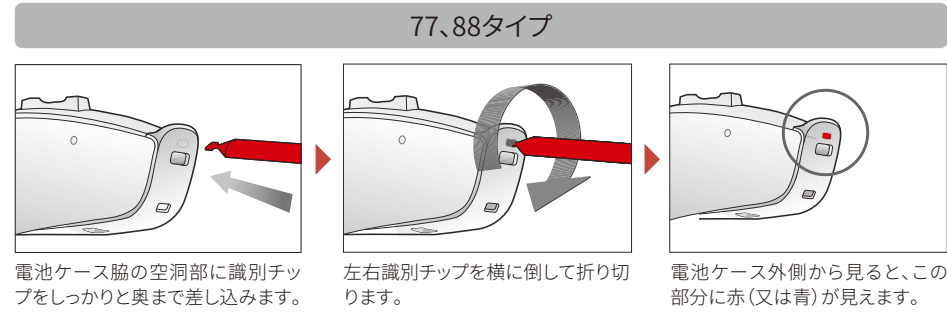

左右識別チップの付け方

補聴器が右耳用(赤)か左耳用(青)が識別するために、左右識別チップが付属しています。この左右識別チップの取り付けは、販売店で行ってください。