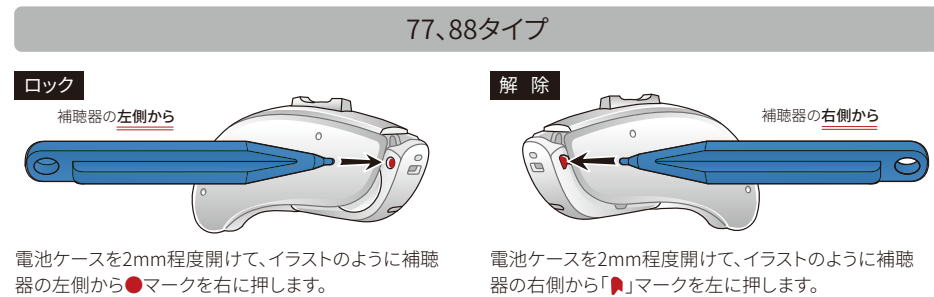

チャイルドロックの設定・解除方法

乳幼児が電池ケースを開けて電池を飲み込んでしまうことのないように、チャイルドロックが付いています。チャイルドロックを設定すると、電源を切ることはできますが電池を交換することはできません。