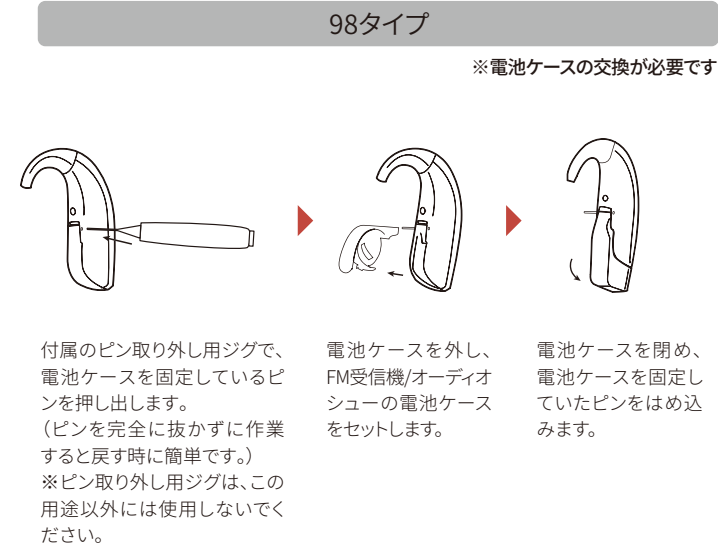

左右識別チップの付け方

補聴器が右耳用(赤)か左耳用(青)が識別するために、左右識別チップが付属しています。この左右識別チップの取り付けは、販売店で行ってください。

チャイルドロックの設定・解除方法

乳幼児が電池ケースを開けて電池を飲み込んでしまうことのないように、チャイルドロックが付いています。チャイルドロックを設定すると、電源を切ることはできますが電池を交換することはできません。

シューの取り付け

プログラミングケーブルの接続

フィッティングの手引き

ワイヤレス・フィッティング

フィッティングを行うパソコンのUSBポートにノアリンクワイヤレスを接続し、新しいハードウェアが見つかったというメッセージを待ちます。その後、Danalogicを起動してください。ノアリンクワイヤレスはプラグアンドプレイにて自動的にパソコンへ登録されるので、ドライバ等のインストールは必要ありません。

ケーブル接続でのフィッティング

Danalogicを起動する前に、パソコンへ補聴器が有線接続されていることをご確認ください。

アクセサリ

製品名	サイズ/内容	価格(税込)
イヤフックAM/LS77用	スタンダード/スモール/ベビー	1,296円
イヤフック88用	スタンダード/スモール/ベビー	1,080円
イヤフック(88ハイパワー用)	スタンダード/ベビー	3,240円
イヤフック98用	スタンダード/ベビー	1,080円
耳かけ型用ジョイントチューブ		162円
耳せん	SS、S、M、L(各1個)	216円
オーディオシュー	—	5,000円(非課税)
オーディオシューAM、ET、EN、E098用	—	5,000円(非課税)
オーディオコード(片耳用)	1.5m、5m	3,240円
オーディオコード(両耳用)	5m	3,780円
FM受信機一体型	—	80,000円(非課税)
FM受信機一体型AM、ET、EN、E098用	—	80,000円(非課税)
イヤモールド	—	9,000円(非課税)
マグネット(スムーズホン用)	—	540円
TVユナイトII	—	37,800円
リモコンユナイトII	—	37,800円
携帯ユナイトII	—	37,800円
マルチマイク	—	54,000円
マイクロマイク	—	37,800円

※修理時の価格は障害者総合支援法に準じます。

ワイヤレスセット価格

セット製品名	価格(税込)	リモコンユナイトII	TVユナイトII	マルチマイク	マイクロマイク
A) リモコン/テレビ/マルチマイクセット	81,000円	■	■	■	—
B) リモコン/テレビ/マイクロマイクセット	64,800円	■	■	—	■
C) リモコン/マルチマイクセット	70,200円	■	—	■	—
D) リモコン/マイクロマイクセット	54,000円	■	—	—	■
E) リモコン/テレビセット	54,000円	■	■	—	—

※セット価格の適用は同時購入の場合に限ります。

カラーバリエーション